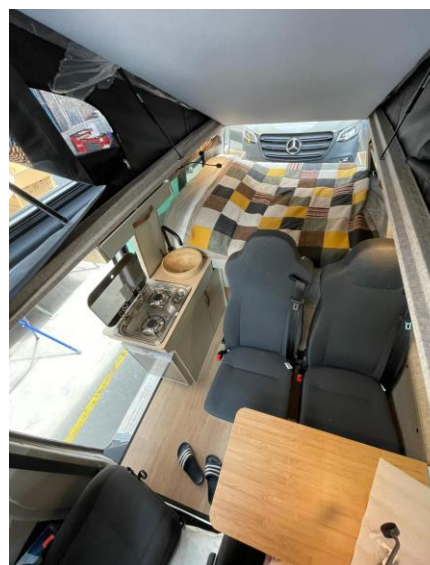

## Het Concept

Het unieke uitklapraam maakt de eigenschappen van een grote camper mogelijk in een compacte buscamper:

- Groot vast bed (140 x 210 cm)
- Comfortabele vaste zithoek voor 4 volwassenen
- Enorm veel vaste en eenvoudig toegankelijke bergruimte
- Binnen/buiten keuken